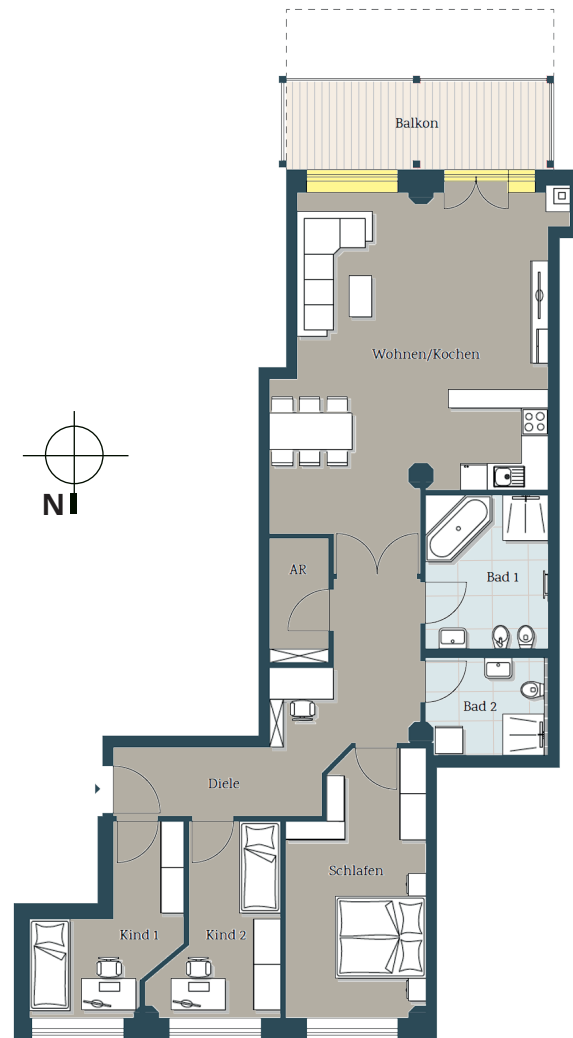

Wohnung **7** **17**

2. OG / 4. OG

Diele 16,31 m²

Wohnen / Essen / Kochen 41,38 m²

Kind 1 09,03 m²

Kind 2 09,22 m²

Schlafen 16,02 m²

Bad 1 9,04 m²

Bad 2 5,42 m²

AR 3,32 m²

Balkon 50% 5,68 m²

Gesamt 115,62 m²

17/4.OG

7/2.OG